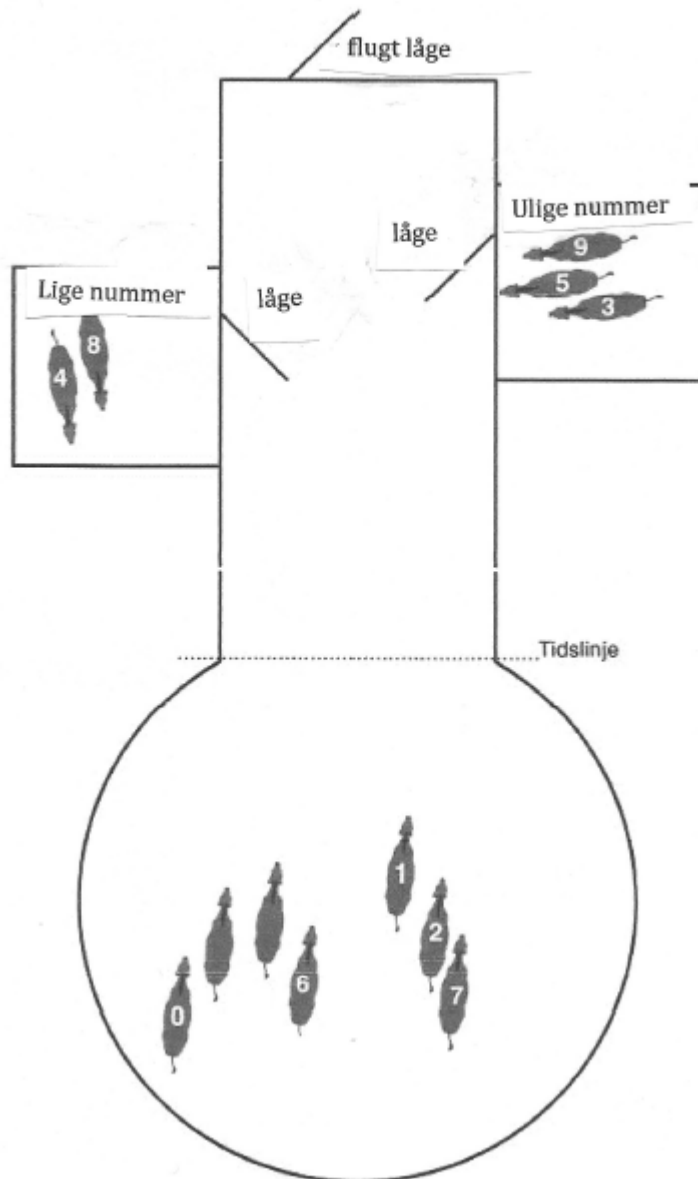

Sadeltaske

Byttezone

Afstand ca.
6,5 meter
Mellem
Pælene

Tønder

Ranch Team Work

Ranch Team Sorting

Ranch Team Trail

Ranch Team Herdwork

6 køer føres fra Pen 1 til pen 2 som anført med pile

FOR YDERLIGERE SPØRGSMÅL ER DU
ALTID VELKOMMEN TIL AT
KONTAKTE
KÆRSTEN JENSEN
4045 1904

HØJBO RANCH

HOEJBORANCH.DK