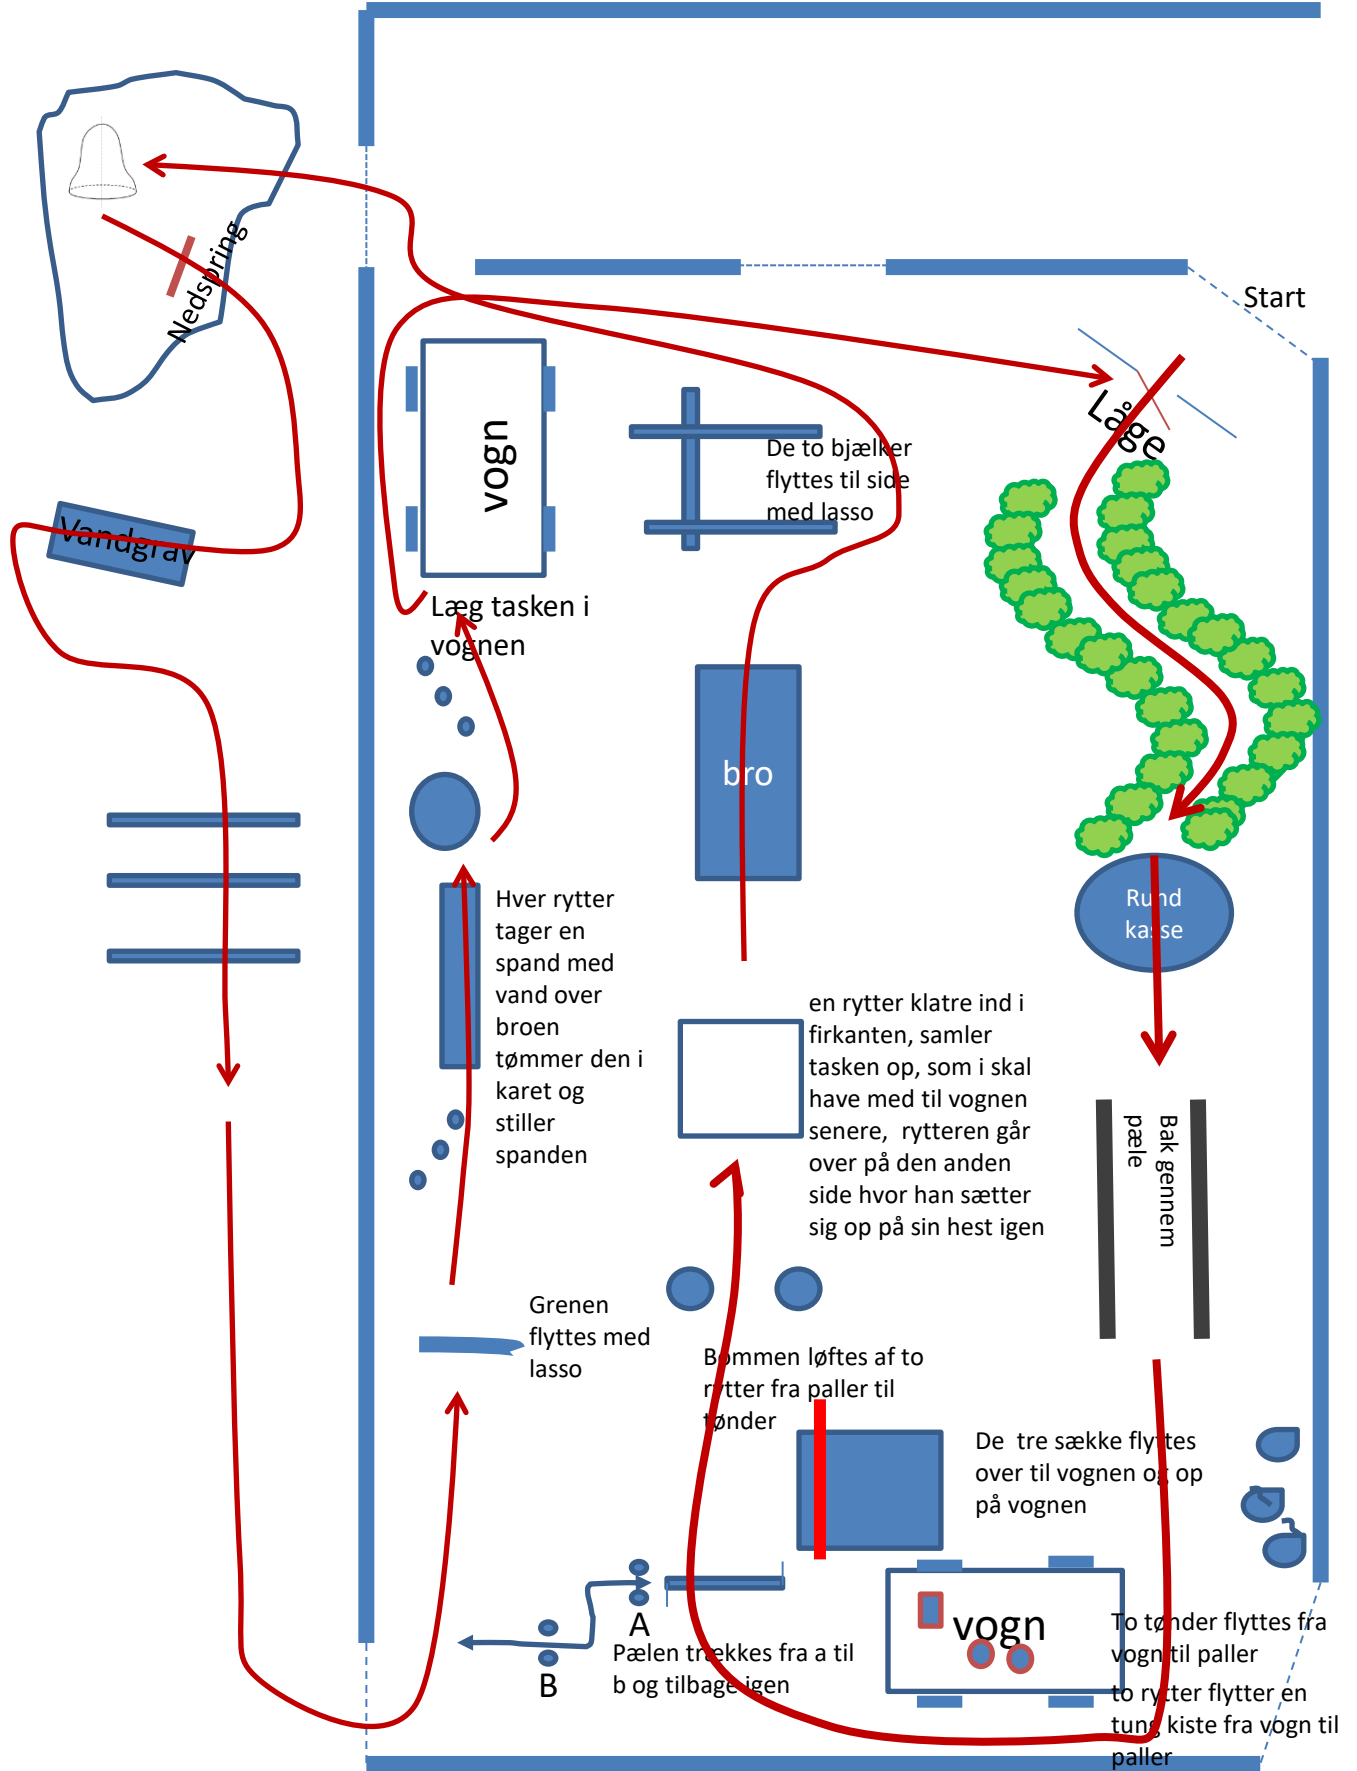

Sadeltaske

Byttezone

Afstand ca.
6,5 meter
Mellem
Pælene

Tønder

Ranch Team Work

Ranch Team Sorting

Ranch Team Trail

Ranch Team Herdwork

6 køer føres fra Pen 1 til pen 2 som anført med pile

FOR YDERLIGERE SPØRGSMÅL ER DU
ALTID VELKOMMEN TIL AT
KONTAKTE
KÆRSTEN JENSEN
4045 1904

HØJBO RANCH

HOEJBORANCH.DK