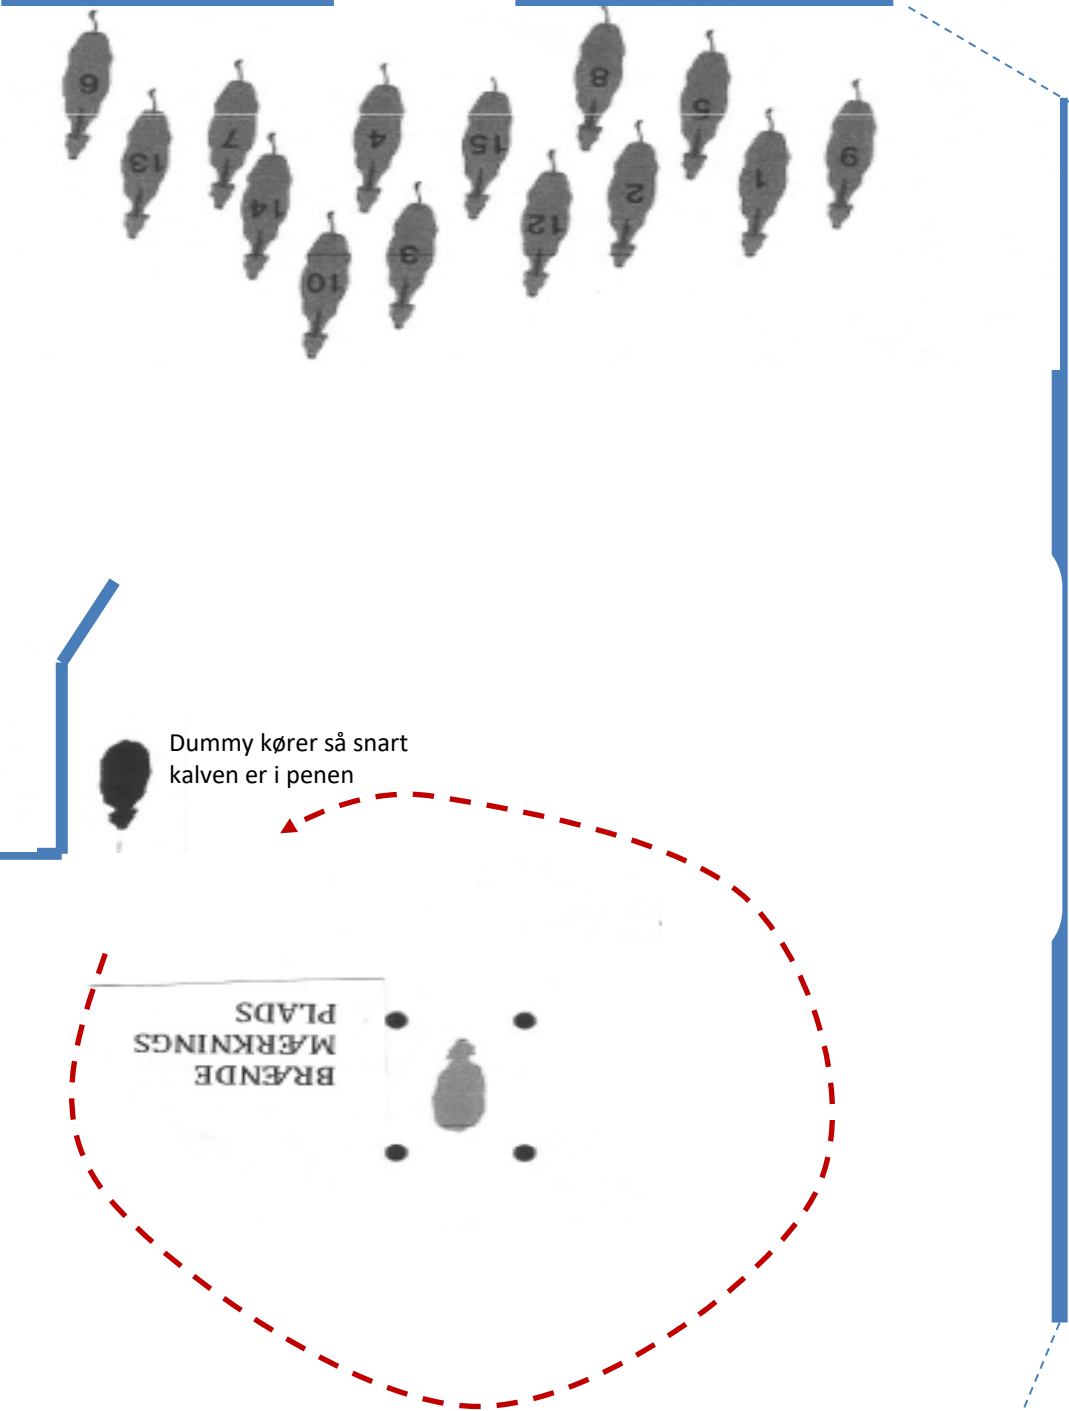

Sadeltaske

Byttezone

Afstand ca.
6,5 meter
Mellem
Pælene

Tønder

Ranch Team Work

Ranch Team Sorting

Ranch Team Trail

Ranch Team Herdwork

6 køer føres fra Pen 1 til pen 2 som anført med pile

FOR YDERLIGERE SPØRGSMÅL ER DU
ALTID VELKOMMEN TIL AT
KONTAKTE
KÆRSTEN JENSEN
4045 1904

HØJBO RANCH

HOEJBORANCH.DK