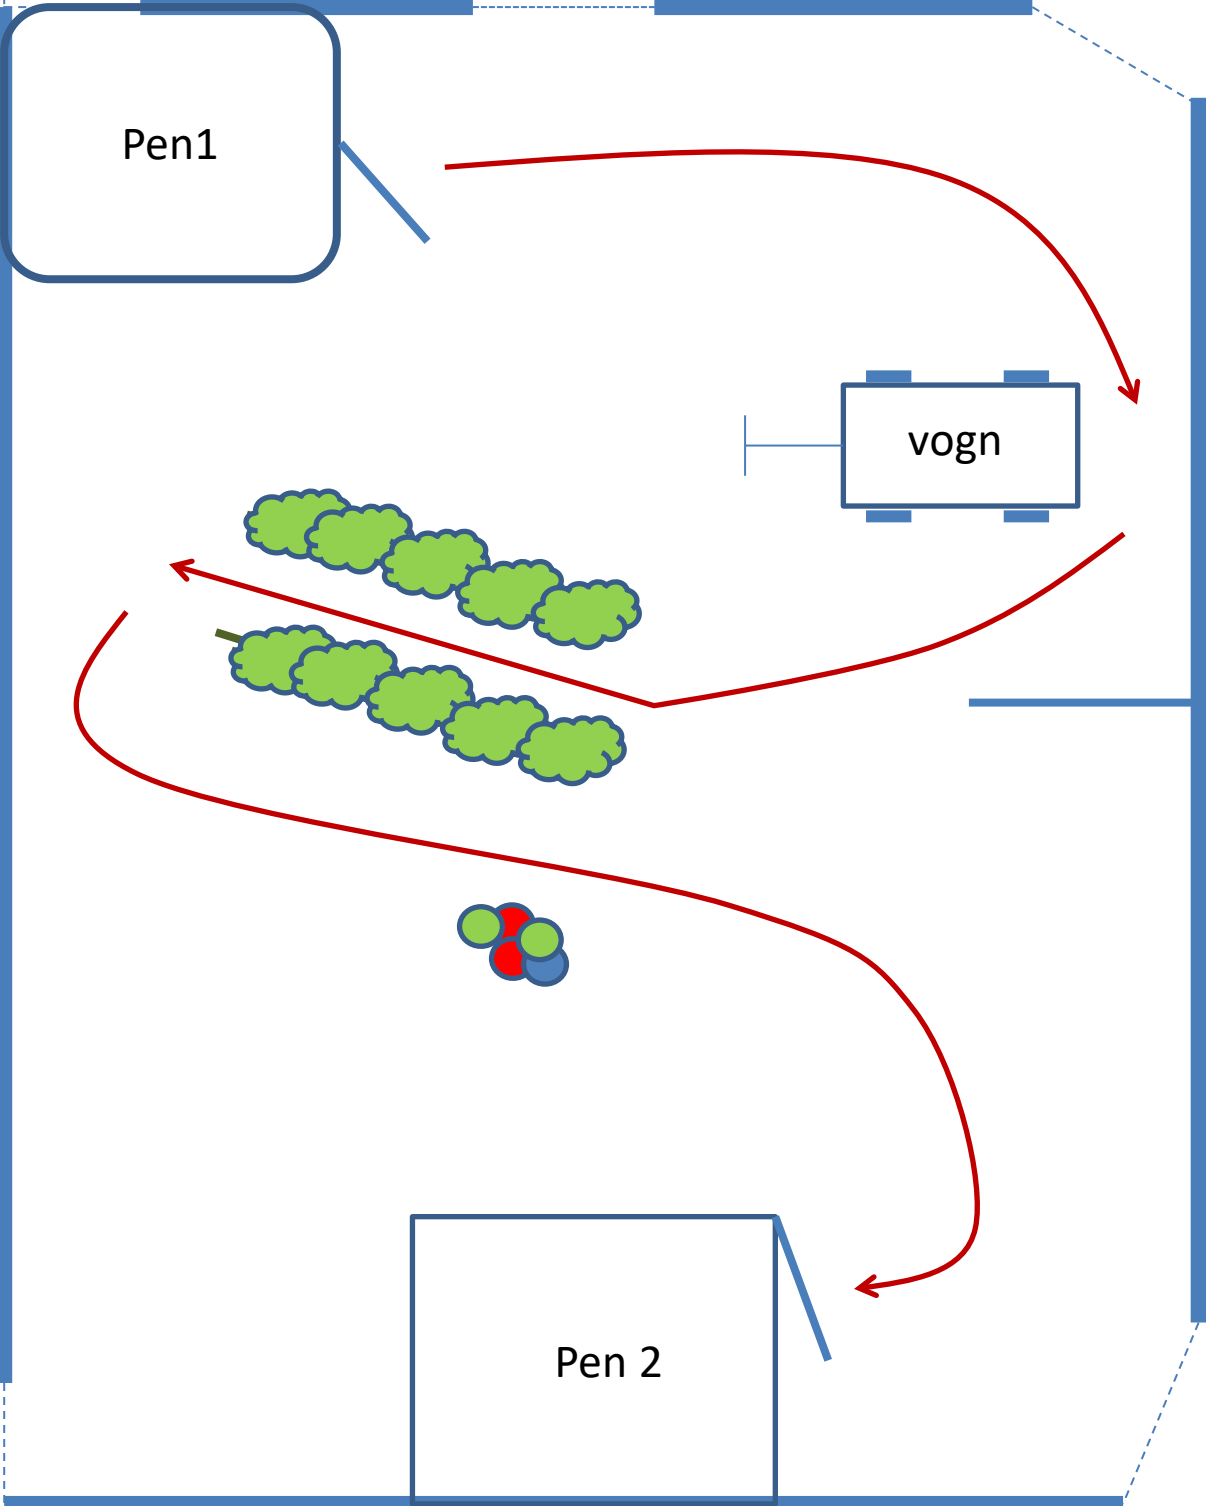

Sadeltaske

Byttezone

Afstand ca.
6,5 meter
Mellem
Pælene

Tønder

Ranch Team Work

Ranch Team Sorting

Ranch Team Trail

Ranch Team Herdwork

6 køer føres fra Pen 1 til pen 2 som anført med pile

FOR YDERLIGERE SPØRGSMÅL ER DU
ALTID VELKOMMEN TIL AT
KONTAKTE
KÆRSTEN JENSEN
4045 1904

HØJBO RANCH

HOEJBORANCH.DK